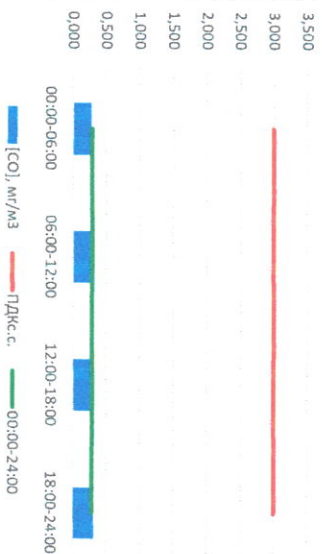

Пыль, мкг/м³

NO, мкг/м³

NO2, мкг/м³

CO, мкг/м³

SO2, мкг/м³

Руководитель филиала ЦЛАТИ
по Смоленской области

Ю.П. Евсеев

Начальник отдела -
заведующий лабораторией