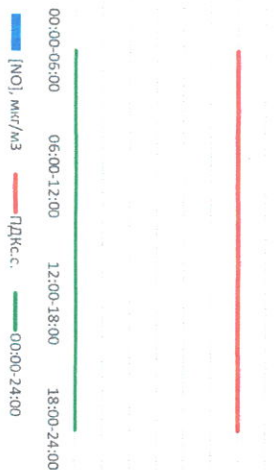

Отчёт о состоянии атмосферного воздуха за 01.07.2021 г.

Направление ветра	[NO], мкг/м³	[NO2], мкг/м³	[CO], мкг/м³	[SO2], мкг/м³	[Пыль], мкг/м³	
00:00-06:00	3	0,045	10,582	0,272	1,552	16,516
06:00-12:00	ЗСЗ	0,000	2,328	0,276	0,008	13,660
12:00-18:00	СЗ	0,000	2,114	0,302	0,000	17,737
18:00-24:00	ЗСЗ	0,000	4,732	0,320	0,001	3,491
ПДКсс	ЗСЗ	0,011	4,939	0,292	0,390	12,851
Приборы, находящиеся в поверке на момент выдачи отчета	-	60,0	40,0	3,0	50,0	150,0

Пыль, мкг/м³

NO, мкг/м³

NO2, мкг/м³

CO, мкг/м³

SO2, мкг/м³

Руководитель филиала ЦЛАТИ
по Смоленской области

Ю.П. Евсеев

Начальник отдела -
заведующий лабораторией