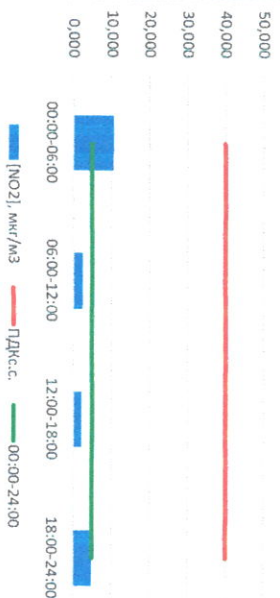

Отчёт о состоянии атмосферного воздуха за 01.07.2021 г.

Направление ветра	[NO], мкг/м³	[NO2], мкг/м³	[CO], мкг/м³	[SO2], мкг/м³	[Пыль], мкг/м³	
00:00-06:00	3	0,045	10,582	0,272	1,552	16,516
06:00-12:00	ЗСЗ	0,000	2,328	0,276	0,008	13,660
12:00-18:00	СЗ	0,000	2,114	0,302	0,000	17,737
18:00-24:00	ЗСЗ	0,000	4,732	0,320	0,001	3,491
ПДКсс	ЗСЗ	0,011	4,939	0,292	0,390	12,851
Приборы, находящиеся в поверке на момент выдачи отчета	-	60,0	40,0	3,0	50,0	150,0

Пыль, мкг/м³

NO, мкг/м³

NO2, мкг/м³

CO, мкг/м³

SO2, мкг/м³

Руководитель филиала ЦЛАТИ
по Смоленской области

Ю.П. Евсеев

Начальник отдела -
заведующий лабораторией