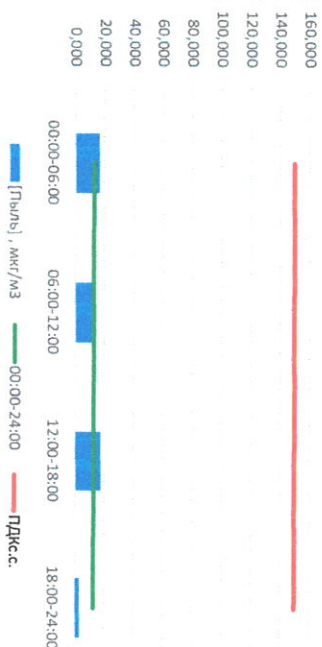

Отчёт о состоянии атмосферного воздуха за 01.07.2021 г.

Направление ветра	[NO], мкг/м³	[NO2], мкг/м³	[CO], мкг/м³	[SO2], мкг/м³	[Пыль], мкг/м³	
00:00-06:00	3	0,045	10,582	0,272	1,552	16,516
06:00-12:00	ЗСЗ	0,000	2,328	0,276	0,008	13,660
12:00-18:00	СЗ	0,000	2,114	0,302	0,000	17,737
18:00-24:00	ЗСЗ	0,000	4,732	0,320	0,001	3,491
ПДКсс	ЗСЗ	0,011	4,939	0,292	0,390	12,851
Приборы, находящиеся в поверке на момент выдачи отчета	-	60,0	40,0	3,0	50,0	150,0

Пыль, мкг/м³

NO, мкг/м³

NO2, мкг/м³

CO, мкг/м³

SO2, мкг/м³

Руководитель филиала ЦЛАТИ
по Смоленской области

Ю.П. Евсеев

Начальник отдела -
заведующий лабораторией