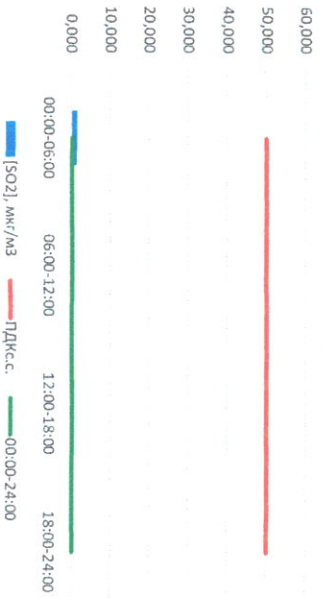

Пыль, мкг/м³

NO, мкг/м³

NO2, мкг/м³

CO, мкг/м³

SO2, мкг/м³

Руководитель филиала ЦЛАТИ
по Смоленской области

Ю.П. Евсеев

Начальник отдела -
заведующий лабораторией